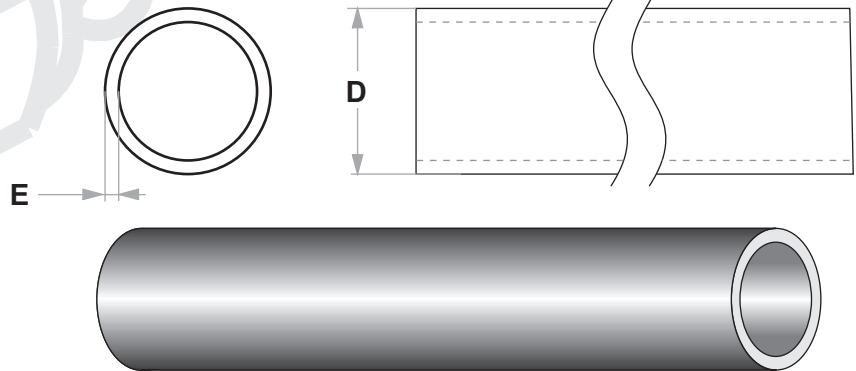

Sucursal Rafaela

Belgrano 578, 2300, Rafaela, Santa Fe
Tel. Fax: 03492 451390
cysrafaela@circuitosyservicios.com.ar

Tubos oleohidráulicos

Tubos de acero sin costura, trefilados en frío para cañerías hidráulicas de alta presión. Diámetro exterior en pulgadas.

Diámetros exteriores desde 1/4" hasta 2".

LÍNEA	DIÁMETRO EXTERIOR (D)		ESPESOR DE PARED (E)	PRESIÓN DE TRABAJO MÁXIMA	
	PULG.	MM	MM	BAR	PSI
2	1/4"	6,35	1,25	394	5.715
3	5/16"	7,94	1,25	315	4.570
4	3/8"	9,52	1,50	315	4.570
6	1/2"	12,70	1,50	236	3.420
8	5/8"	15,87	2	252	3.635
10	3/4"	19,05	2	210	3.045
12	7/8"	22,22	2	180	2.610
14	1 "	25,40	2,25	179	2.595
16	1 1/4"	31,75	2,25	142	2.060
20	1 1/2"	38,10	2,25	131	1.900
24	2"	50,80	2,25	89	1.300